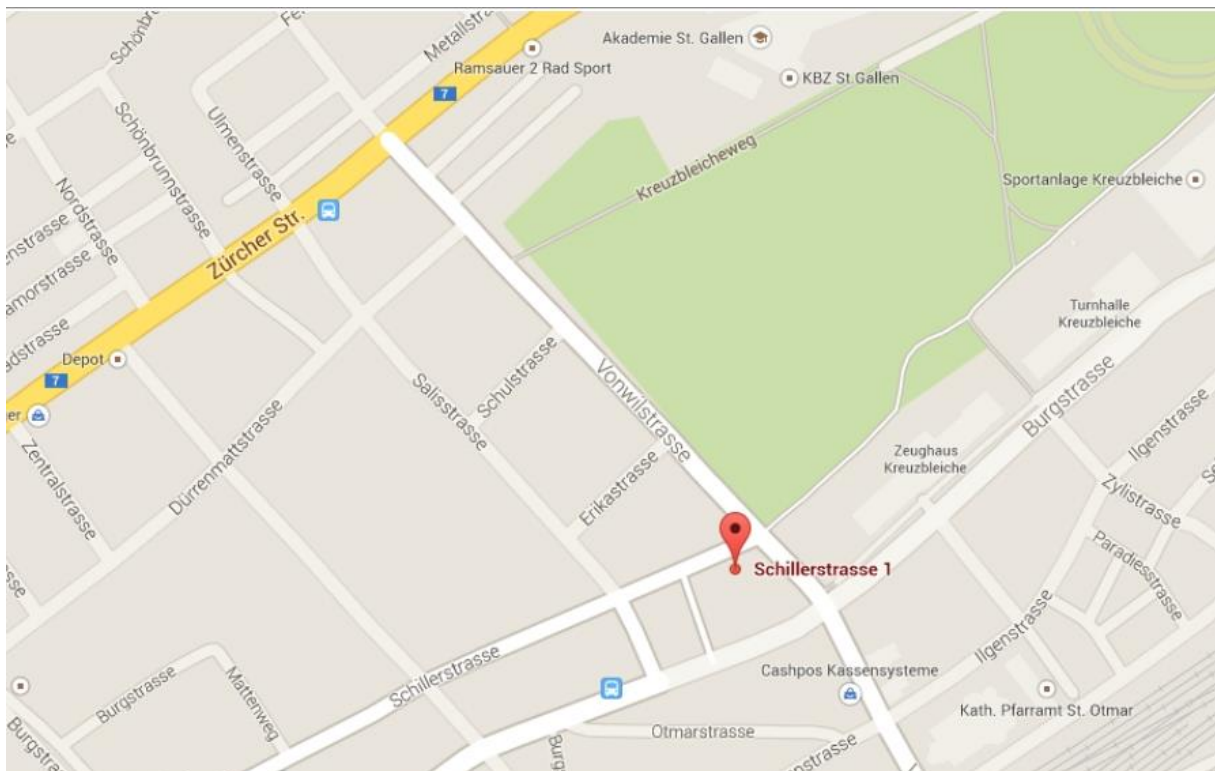

Anreise:

Auszeitraum / Schillerstrasse 1 / 9000 St. Gallen

Mit dem Auto: Autobahnausfahrt Kreuzbleiche und dem Navi vertrauen

Parkmöglichkeiten: Blaue Zone im Quartier oder Parkhaus Kreuzbleiche an der Bogenstrasse
Turnhalle Kreuzbleiche von dort zu Fuss in 5 Minuten.

Mit ÖV: Ab Hauptbahnhof St. Gallen Bus Linie 3 Abtwil SG, St. Josefen oder Bus Linie 4 Abtwil SG,
Säntispark bis **Haltestelle Vonwil**, aussteigen, nach rechts einige Meter zurück bis zur Vonwilstrasse,
links und ca. 30 Meter zum Eingang.

Schutzkonzept bei Präsenzveranstaltung:

- Es besteht ein Schutzkonzept.
- Die Teilnehmerzahl ist auf 15 Personen beschränkt.
- Aufgrund der aktuellen Maskenpflicht in Innenräumen, bitten wir Sie eine Schutzmaske (Mund- und Nasenbedeckung) mitzubringen.